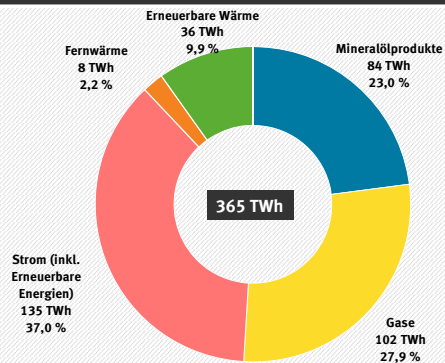

Gewerbe, Handel und Dienstleistungen