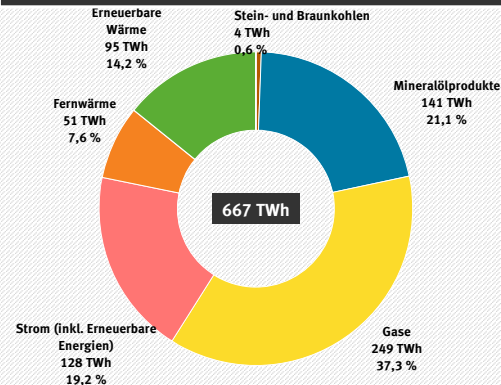

Haushalte

* vorläufige Angaben

Quelle: Umweltbundesamt auf Basis AG Energiebilanzen, Auswertungstabellen zur Energiebilanz der Bundesrepublik Deutschland, Stand 09/2021